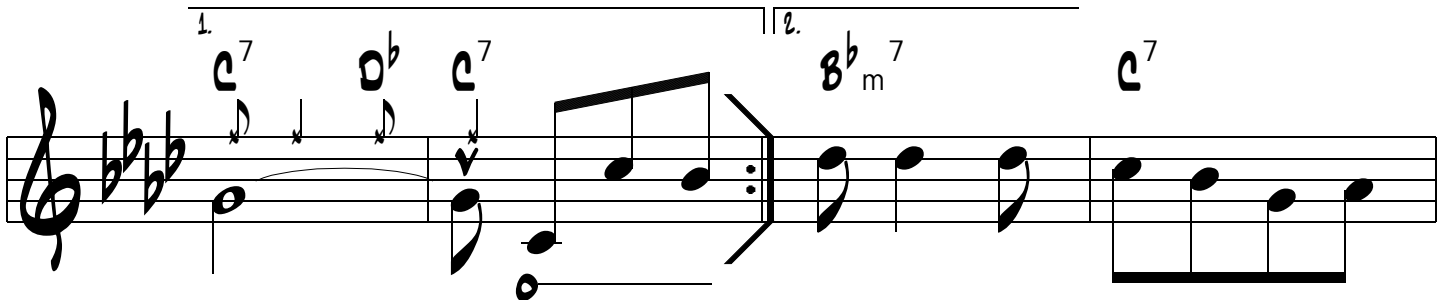

Don Paso de la Vega

Dominique Bellot Ludovic Beïer Christophe Lampidecchia Jean Marc Torchy
tempo di Paso Doble

Mélodie UT

Fm C⁷ Fm Fmajeur

G^b C⁷

F F⁷

G^b C⁷

1. F C⁷ F 2. F C⁷