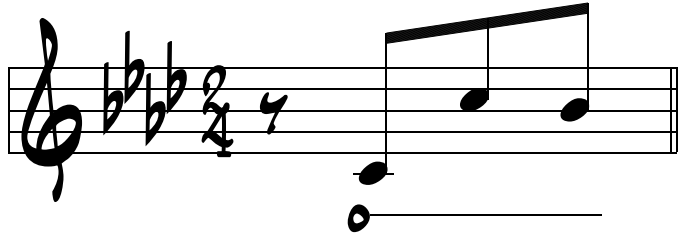

Don Paso de la Vega

Dominique Bellot Ludovic Beïer Christophe Lampidecchia Jean Marc Torchy
tempo di Paso Doble

Mélodie UT

Fm C⁷ Fm Fmajeur

G^b C⁷

F F⁷

G^b C⁷

1. F C⁷ F 2. F C⁷