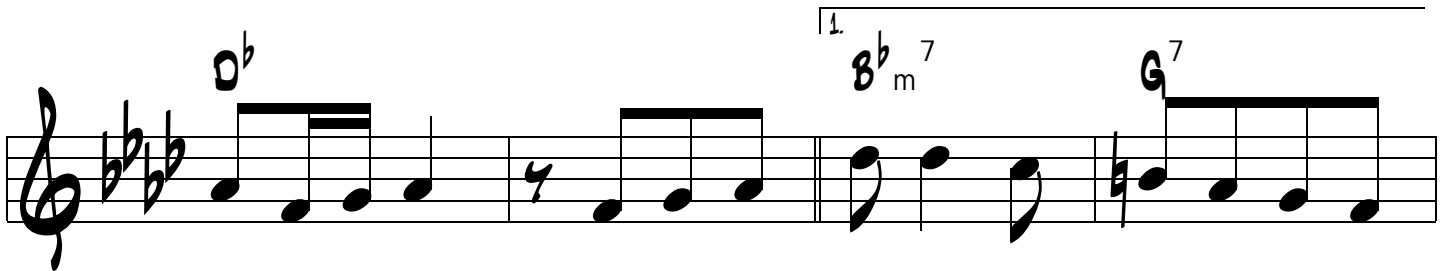

Don Paso de la Vega

Dominique Bellot Ludovic Beïer Christophe Lampidecchia Jean Marc Torchy
tempo di Paso Doble

Mélodie UT

Fm C⁷ Fm Fmajeur

G^b C⁷

F F⁷

G^b C⁷

1. F C⁷ F 2. F C⁷