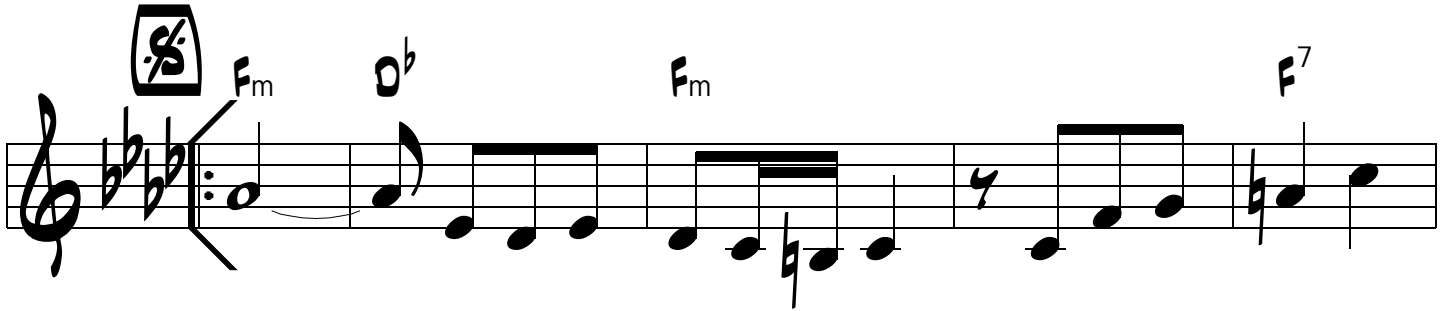

Don Paso de la Vega

Dominique Bellot Ludovic Beïer Christophe Lampidecchia Jean Marc Torchy
tempo di Paso Doble

Mélodie UT

Fm C⁷ Fm Fmajeur

G^b C⁷

F F⁷

G^b C⁷

1. F C⁷ F 2. F C⁷